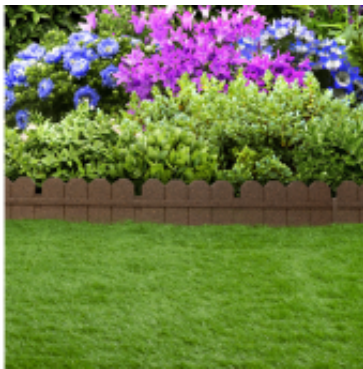

Link do produktu: <https://www.vitahome.pl/obrzeze-trawnikowe-maryland-15-cm-brazowy-p-60.html>

Obrzeże trawnikowe Maryland 15 cm brązowy

Cena	66,59 zł
Czas wysyłki	24 godziny
Numer katalogowy	148324715
Kod producenta	EU5000207
Kod EAN	5903104910198

Opis produktu

Maryland to innowacyjne obrzeże trawnikowe w formie eleganckiej palisady, które przekształci Twój ogród w oazę estetyki i harmonii. To niezastąpione narzędzie do kreowania granic kwietników oraz malowniczych ścieżek ogrodowych.

Wymiary: 118 x 15 x 2,5 cm

Kolor: brązowy

Dzięki wyjątkowej **elastyczności**, obrzeże MARYLAND łatwo dostosowuje się do każdego kształtu. Wyobraź sobie możliwość tworzenia falujących linii, płynnych łuków oraz ostrych konturów - to Ty decydujesz, jak Twój ogród będzie prezentować się w pełnej okazałości.

Zalety

1. Klasyczny design
2. Łatwy montaż
3. Elastyczność
4. Odporność - produkt całoroczny
5. Ekologia - 100% z recyklingu
6. Wysoka jakość

Zestaw zawiera jedno obrzeże 15 x 2,5 x 118 cm, 3 szpilki mocujące oraz 1 łącznik (do łączenia kilku obrzeży w jeden ciąg)

- **Długość:** 118 cm
- **Szerokość:** 2,5 cm
- **Wysokość:** 15 cm

Nasze obrzeża to efekt **zaawansowanej technologii**, opartej na **recyklingu** i przetwarzaniu zużytych opon. Dzięki temu powstają produkty o nieprzeciętnej **wytrzymałości i trwałości**, które jednocześnie prezentują stylowy, elegancki design. Montaż jest naprawdę wygodny, a wszystkie niezbędne elementy znajdziesz w komplecie. Obrzeża można także przycinać, aby dostosować je do swoich potrzeb.

Montaż obrzeża MARYLAND to **czysta przyjemność**. Każde opakowanie zawiera trzy solidne szpilki montażowe oraz łącznik,