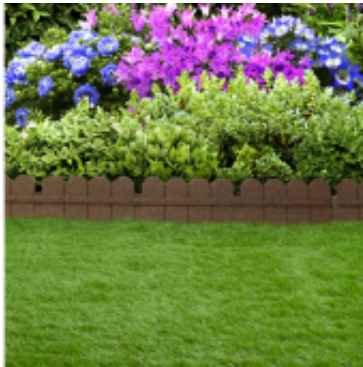

Link do produktu: <https://www.vitahome.pl/obrzeze-trawnikowe-maryland-15-cm-brazowy-p-60.html>

Obrzeże trawnikowe Maryland 15 cm brązowy

Cena	66,59 zł
Czas wysyłki	24 godziny
Numer katalogowy	148324715
Kod producenta	EU5000207
Kod EAN	5903104910198

Opis produktu

Maryland to innowacyjne obrzeże trawnikowe w formie eleganckiej palisady, które przekształci Twój ogród w oazę estetyki i harmonii. To niezastąpione narzędzie do kreowania granic kwietników oraz malowniczych ścieżek ogrodowych.

Wymiary: 118 x 15 x 2,5 cm

Kolor: brązowy

Dzięki wyjątkowej **elastyczności**, obrzeże MARYLAND łatwo dostosowuje się do każdego kształtu. Wyobraź sobie możliwość tworzenia falujących linii, płynnych łuków oraz ostrych konturów - to Ty decydujesz, jak Twój ogród będzie prezentować się w pełnej okazałości.

Zalety

1. Klasyczny design
2. Łatwy montaż
3. Elastyczność
4. Odporność - produkt całoroczny
5. Ekologia - 100% z recyklingu
6. Wysoka jakość

Zestaw zawiera jedno obrzeże 15 x 2,5 x 118 cm, 3 szpilki mocujące oraz 1 łącznik (do łączenia kilku obrzeży w jeden ciąg)

- **Długość:** 118 cm
- **Szerokość:** 2,5 cm
- **Wysokość:** 15 cm

Nasze obrzeża to efekt **zaawansowanej technologii**, opartej na **recyklingu** i przetwarzaniu zużytych opon. Dzięki temu powstają produkty o nieprzeciętnej **wytrzymałości i trwałości**, które jednocześnie prezentują stylowy, elegancki design. Montaż jest naprawdę wygodny, a wszystkie niezbędne elementy znajdziesz w komplecie. Obrzeża można także przycinać, aby dostosować je do swoich potrzeb.

Montaż obrzeża MARYLAND to **czysta przyjemność**. Każde opakowanie zawiera trzy solidne szpilki montażowe oraz łącznik,