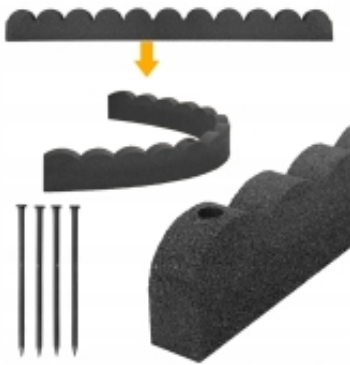

Link do produktu: <https://www.vitahome.pl/obrzeze-trawnikowe-flexi-curve-scalloped-border-szare-p-58.html>

Obrzeże trawnikowe Flexi Curve Scalloped Border szare

Cena	69,90 zł
Czas wysyłki	24 godziny
Numer katalogowy	148324713
Kod producenta	EU5000030
Kod EAN	5903104904234

Opis produktu

Ten **innovacyjny** produkt to doskonały wybór dla każdego, kto szuka **estetycznego, trwałego i łatwego w użyciu** elementu dekoracyjnego do ogrodu lub podjazdu. Świetnie komponuje się on z różnymi stylami ogrodowymi. Obrzeże jest wykonane z wysokiej jakości **elastycznego materiału**, który nie tylko umożliwia idealne dopasowanie obrzeża do Twoich potrzeb, ale także zapewnia trwałość i elegancki wygląd.

Kolor: szary

Wymiary:

- Długość: 120cm
- Szerokość: 5 cm
- Wysokość: 10 cm

Zalety

- Uniwersalny design
- Wysoka jakość (produkt premium)
- Pełna elastyczność
- Szybki montaż
- Trwałość i bezpieczeństwo
- Ekologia (100% z recyklingu)

Zastosowanie

To rozwiązanie jest idealne do oddzielania różnych elementów w ogrodzie, takich jak trawnik, rabaty kwiatowe, kamienie ozdobne lub podjazd. Obrzeże zapewnia doskonałą ochronę przed rozprzestrzenianiem się roślin oraz pozwala na łatwe koszenie trawnika bez konieczności podkaszania na skraju.