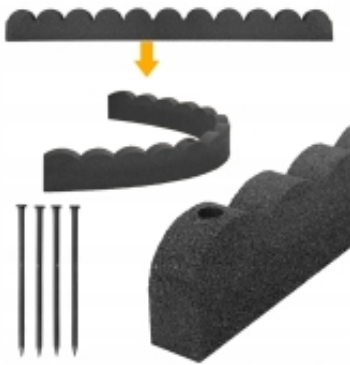

## Obrzeże trawnikowe Flexi Curve Scalloped Border szare

Cena	<b>69,90 zł</b>
Czas wysyłki	<b>24 godziny</b>
Numer katalogowy	<b>148324713</b>
Kod producenta	<b>EU5000030</b>
Kod EAN	<b>5903104904234</b>

### Opis produktu

Ten **innovacyjny** produkt to doskonały wybór dla każdego, kto szuka **estetycznego, trwałego i łatwego w użyciu** elementu dekoracyjnego do ogrodu lub podjazdu. Świetnie komponuje się on z różnymi stylami ogrodowymi. Obrzeże jest wykonane z wysokiej jakości **elastycznego materiału**, który nie tylko umożliwia idealne dopasowanie obrzeża do Twoich potrzeb, ale także zapewnia trwałość i elegancki wygląd.

Kolor: szary

Wymiary:

- Długość: 120cm
- Szerokość: 5 cm
- Wysokość: 10 cm

Zalety

- Uniwersalny design
- Wysoka jakość (produkt premium)
- Pełna elastyczność
- Szybki montaż
- Trwałość i bezpieczeństwo
- Ekologia (100% z recyklingu)

Zastosowanie

To rozwiązanie jest idealne do oddzielania różnych elementów w ogrodzie, takich jak trawnik, rabaty kwiatowe, kamienie ozdobne lub podjazd. Obrzeże zapewnia doskonałą ochronę przed rozprzestrzenianiem się roślin oraz pozwala na łatwe koszenie trawnika bez konieczności podkaszania na skraju.