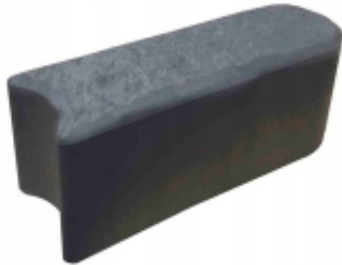

Link do produktu: <https://www.vitahome.pl/obrzeze-ogrodowe-gumowe-stomp-edge-30x10-cm-szare-p-80.html>

Obrzeże ogrodowe gumowe Stomp Edge 30x10 cm szare

Cena	19,49 zł
Czas wysyłki	24 godziny
Numer katalogowy	148324735
Kod producenta	EU5100296
Kod EAN	5903104906849

Opis produktu

Prezentujemy stylowe i ekologiczne obrzeże Stomp Edge, które idealnie wpisuje się w każdą aranżację przestrzeni ogrodowej. Dzięki niemu, Twoje rośliny zostaną pięknie wyeksponowane, a Twój ogród nabierze nowego, wyjątkowego charakteru.

Dane techniczne

- Rodzaj - Dekoracyjne obrzeże do ogrodu
- Wymiar: 30 x 10 x 12 cm
- Kolor: szary
- Zastosowanie: do wyznaczania granic rabat, klombów, ścieżek, podjazdów, miejsc relaksu w ogrodzie
- Skład - 100% materiał z recyklingu
- Sposób pakowania - karton
- Waga produktu - 0,70 kg

Kreatywna swoboda: Dzięki palisadzie Stomp Edge w końcu możesz w pełni zrealizować swoje ogrodowe marzenia! Obrzeża doskonale nadają się do formowania żądanych krzywizn, co pozwoli Ci stworzyć unikalne kompozycje i kwietniki, którymi będziesz się chwalić.